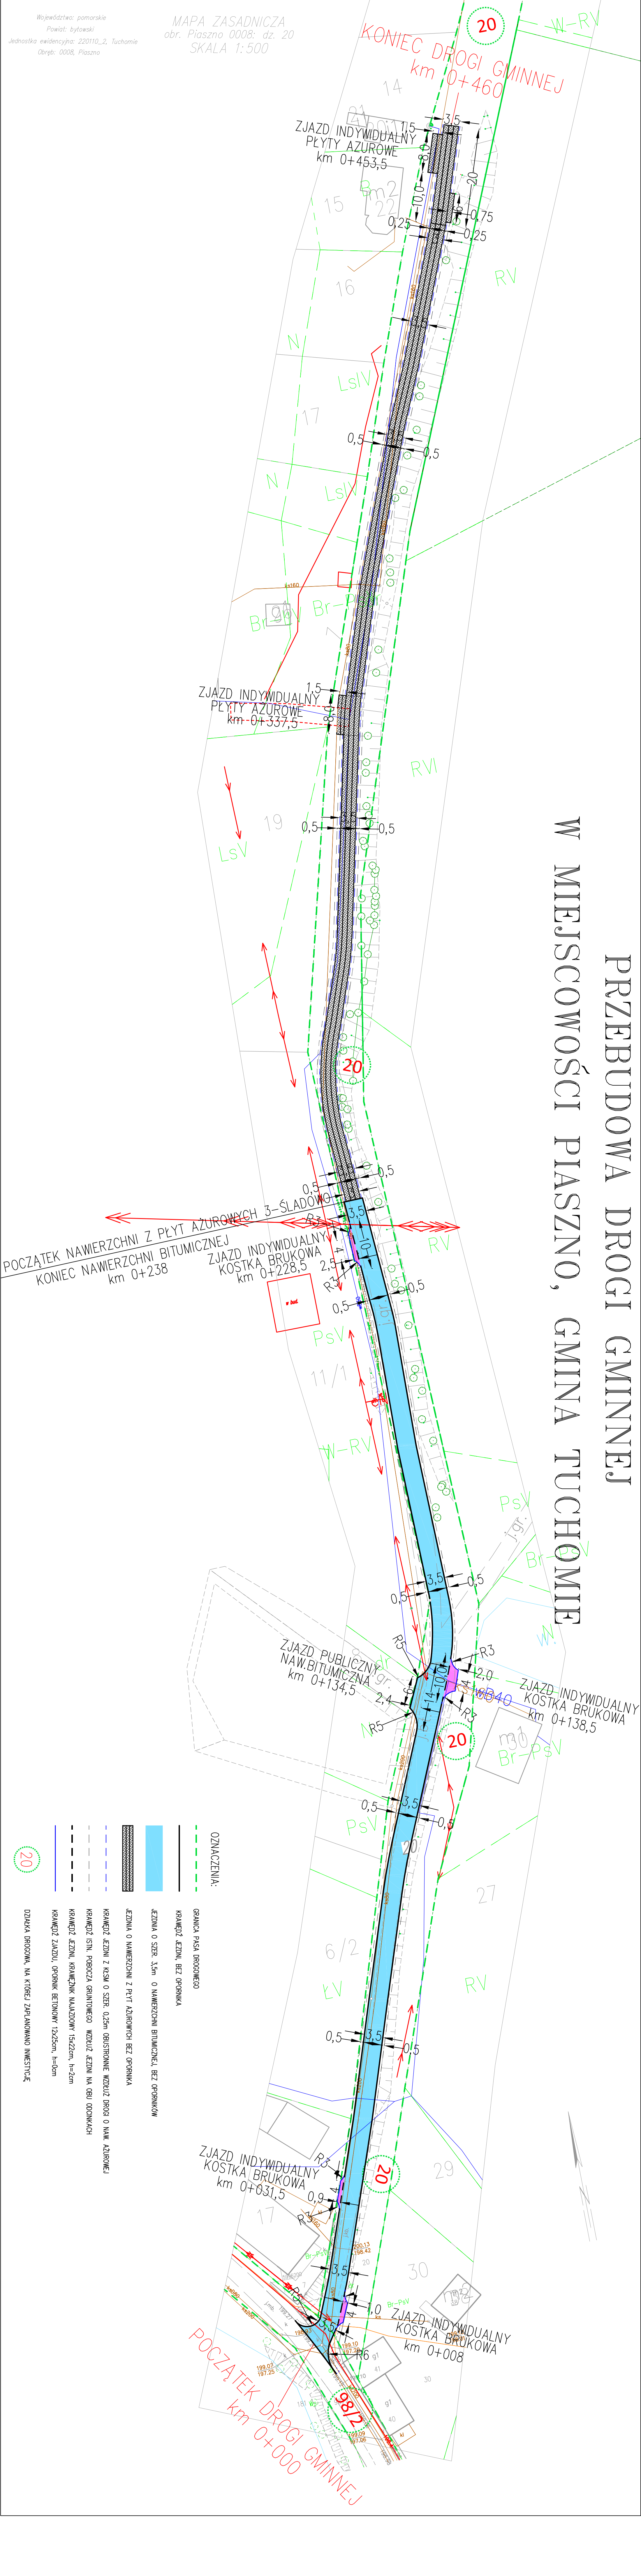

Województwo: pomorskie  
 Powiat: bytowski  
 Jednostka ewidencyjna: 220110\_2, Tuchomie  
 Obręb: 0008, Piaszno

MAPA ZASADNICZA  
 obr. Piaszno 0008: dz. 20  
 SKALA 1:500

# PRZEBUDOWA DROGI GMINNEJ W MIEJSCOWOŚCI PIASZNO, GMINA TUCHOMIE

- OZNACZENIA:**
- GRANICA PASA DROGOWEGO
  - KRAJEDEZ. JEZDNI. BEZ OGRANIKA
  - JEZDNI O SZER. 3,5m O NAWIERZCHNI BITUMICZNEJ, BEZ OGRANIKOW
  - JEZDNI O SZER. 3,5m O NAWIERZCHNI PŁYT AZUROWYCH BEZ OGRANIKOW
  - JEZDNI O SZER. 0,25m OBRISTRONIENIE WZDŁUŻ DROGI O NAW. AZUROWEJ
  - KRAJEDEZ. ISTN. POGÓRZA GRUNTOwego WZDŁUŻ JEZDNI NA OBU OGRANIKACH
  - KRAJEDEZ. JEZDNI, KRAJEDEZ. KAJAZDOWY 15,22cm, h=2cm
  - KRAJEDEZ. ZJAZDU, OGRANIK. BETONOWY 12,25cm, h=6cm
  - DZIAŁKA DROGOWA, NA KTOREJ ZAPLANOWANO INWESTYCJĘ